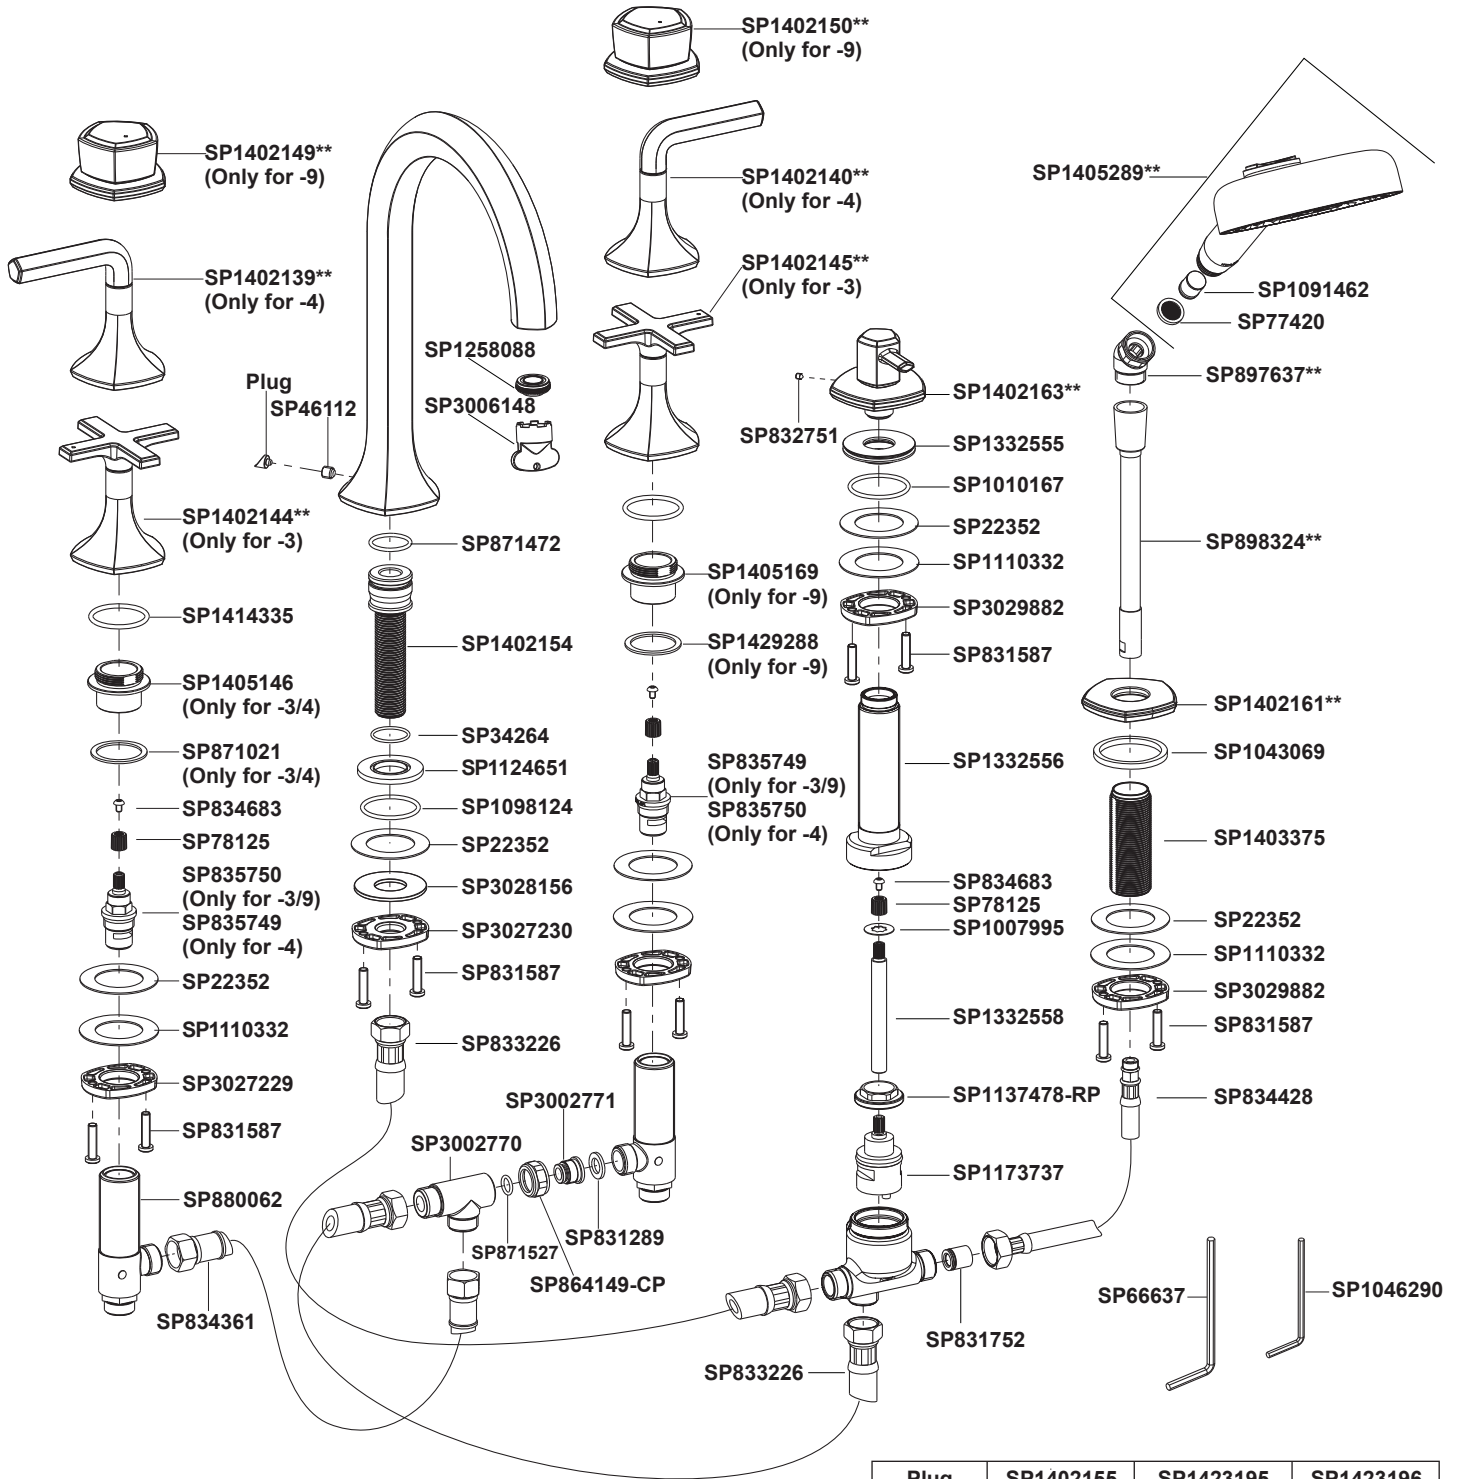

EX27108T-3
EX27108T-4
EX27108T-9

ก๊อกผสมอ่างอาบน้ำพร้อมฝักบัวสายอ่อน (มือบิดแบบครอส, ปากก๊อกแบบโค้ง)
ก๊อกผสมอ่างอาบน้ำพร้อมฝักบัวสายอ่อน (มือบิดแบบก้านโยก, ปากก๊อกแบบโค้ง)
ก๊อกผสมอ่างอาบน้ำพร้อมฝักบัวสายอ่อน (มือบิดแบบลูกบิด, ปากก๊อกแบบโค้ง)

Plug	SP1402155	SP1423195	SP1423196
Finish	CP, BN, CBL	AF, RGD, 2MB	BL, BMB

**Finish/color code must be specified when ordering

**จะระบุรหัสวัสดุเคลือบผิว/สีในการสั่งซื้อผลิตภัณฑ์